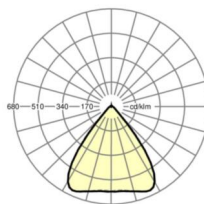

параметры

номер заказа	19437024110
код EAN	4020863417407
номер таможенного тарифа	94051190
Знак прохождения контроля	IP 64, класс защиты I, ENEC10 VDE, F, D, HACCP DIN10500/Food/IFS-пригодность для применения/BRC, Indoor, CE
Степень ударопрочности IK	IK03 (-20°C bis 40°C)
Температура окружающей среды	ta -20°C в 40°C
Гарантийный срок	5 лет
Государственные программы поддержки	BEG - государственные субсидии для энергосберегающих зданий (действительна только для Германии)

электротехника

Балласт	Электронный драйвер (1 штука)
Мощность системы	56W
сетевое напряжение	230V/50Hz
автоматический предохранитель (пусковой ток)	17 штук/B10, 28 штук/B16, 29 штук/C10, 48 штук/C16
класс энергосбережения/Источник света	D

Оптика

Оснастка	LED, цветопередача/оттенок света CRI ≥ 80 / 3000K
Допуск для координаты цветности (MacAdam)	3SDCM
Фотобиологическая безопасность (светильник)	RG1
Номинальный световой поток	9795lm
Срок службы LED	50000h L80/B10 (Tq 40°C)
светоотдача светильников	176lm/W
Угол излучения	80° (C0) / 80° (C90)
UGR поп./вдоль	18.4 / 18.6

DEEP-LINK

<https://www.regiolum.de/ru/article/19437024110>

Ссылка	LED 10000lm 830
ηLB	100 %
Φ ↓/↑	98 % / 2 %
UGR поп./вдоль	18.4 / 18.6